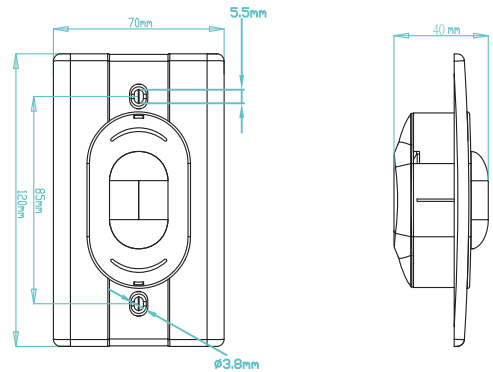

YH-513光聲系列

- 概述**
- YH-513光聲系列用途很廣義，可依現場需求而選擇不同型式做不同警示功能，適用於火災門口燈、瓦斯門口燈等。
 - 門口燈採用LED發光二極體，低電壓、低電流設計，省電、耐用適合多用途之應用與警示。
 - 同時兼具聲與光警示效果來符合有雙重功能要求之場所。
 - 面板均具螺絲孔蓋美觀設計，易於配合室內裝潢水準及視覺效果。

尺寸圖

門口表示燈 YH-513

規格

型號	YH-513
動作電壓	DC24V 15mA
燈泡規格	LED燈 2只
亮燈顯示	閃爍方式
面板材質	白色防火塑膠
燈殼	白色
重量	約43g
尺寸	70mm(高)×120mm(寬)×40mm(深)
同機款	瓦斯漏氣表示燈

電子式蜂鳴器 YH-513S

規格

型號	YH-513S
動作電壓	DC24V 70mA
音頻響度	距離1公尺95分貝以上
驅動方式	電子式
面板材質	防火塑膠
面板顏色	白色
重量	約55g
尺寸	70mm(高)×120mm(寬)×37mm(深)

YH-513
YH-513LS
YH-513S

門口表示燈(附蜂鳴器) YH-513LS

規格

型號	YH-513LS
動作電壓	DC24V 35mA
燈泡規格	LED燈 2只
亮燈顯示	閃爍方式
面板材質	白色防火塑膠
音頻響度	距離1公尺85分貝以上
重量	約49g
尺寸	70mm(高)×120mm(寬)×40mm(深)